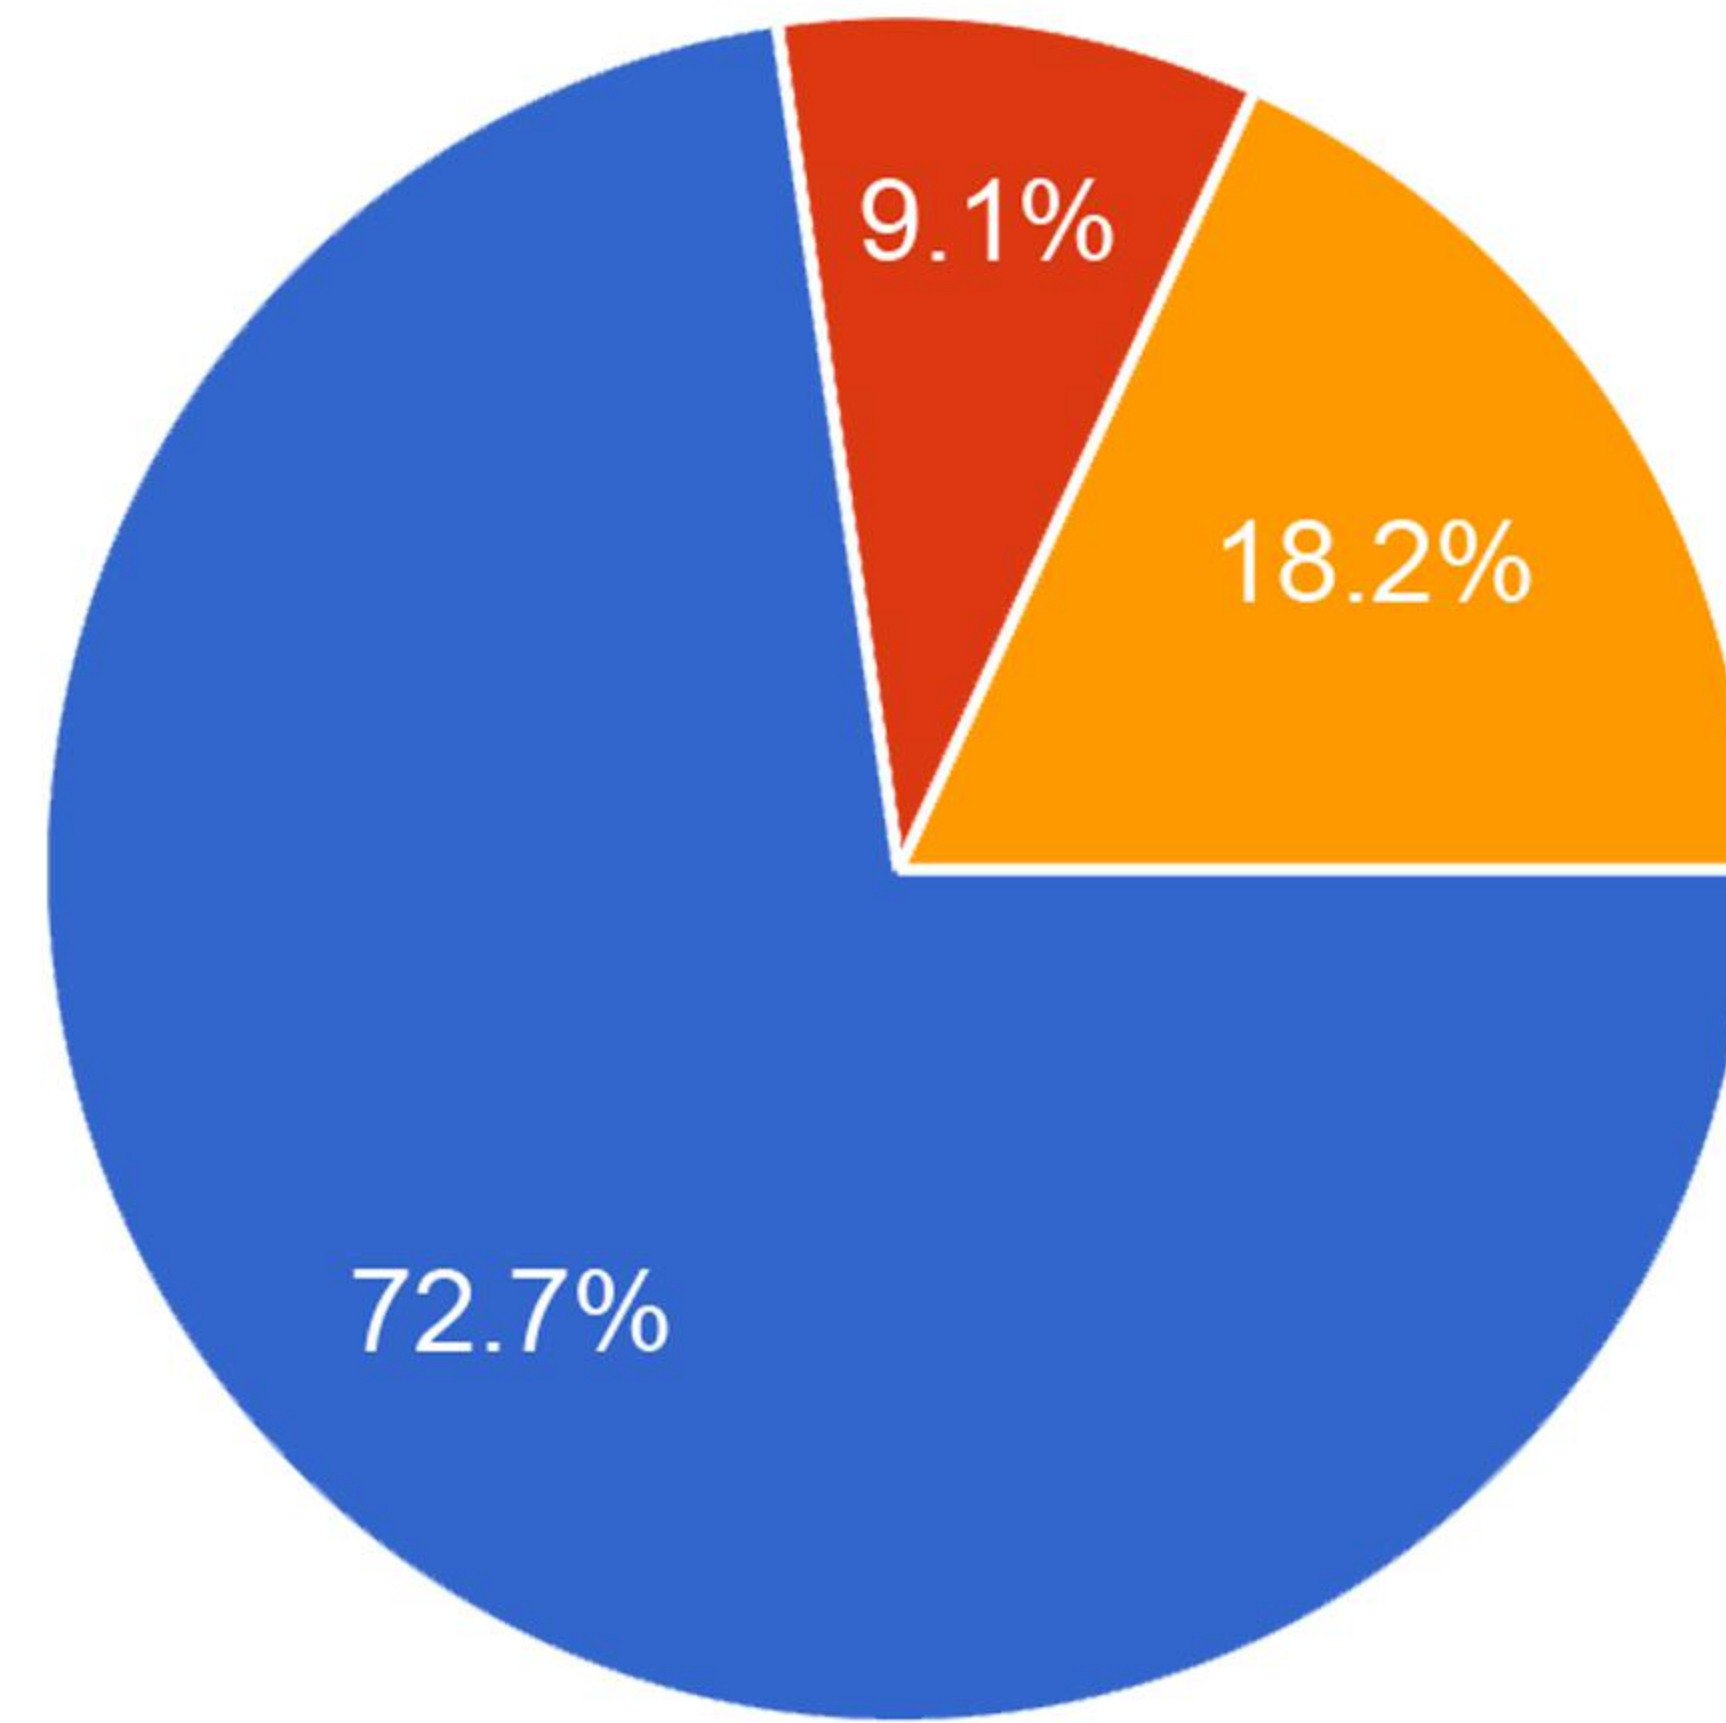

جمعية
الرمثية
التعاونية
متعددة الأغراض

استبيان قياس رأي أعضاء الجمعية العمومية والمساهمين

في مدي المشاركة في التعليم والتدريب والاعلام

هل تشعر بأن الوقت المخصص للتعليم والتدريب داخل الجمعية العمومية كافي؟

عدد الردود

40

- نعم
- لا
- ربما

هل تشارك بانتظام في الفعاليات التعليمية وورش العمل التي تنظمها الجمعية العمومية؟

عدد الردود

40

- نعم
- لا
- ربما

هل تشعر بأن الجمعية العمومية توفر لك فرصا كافية لتطوير مهاراتك ومعرفتك في مجال عملك؟