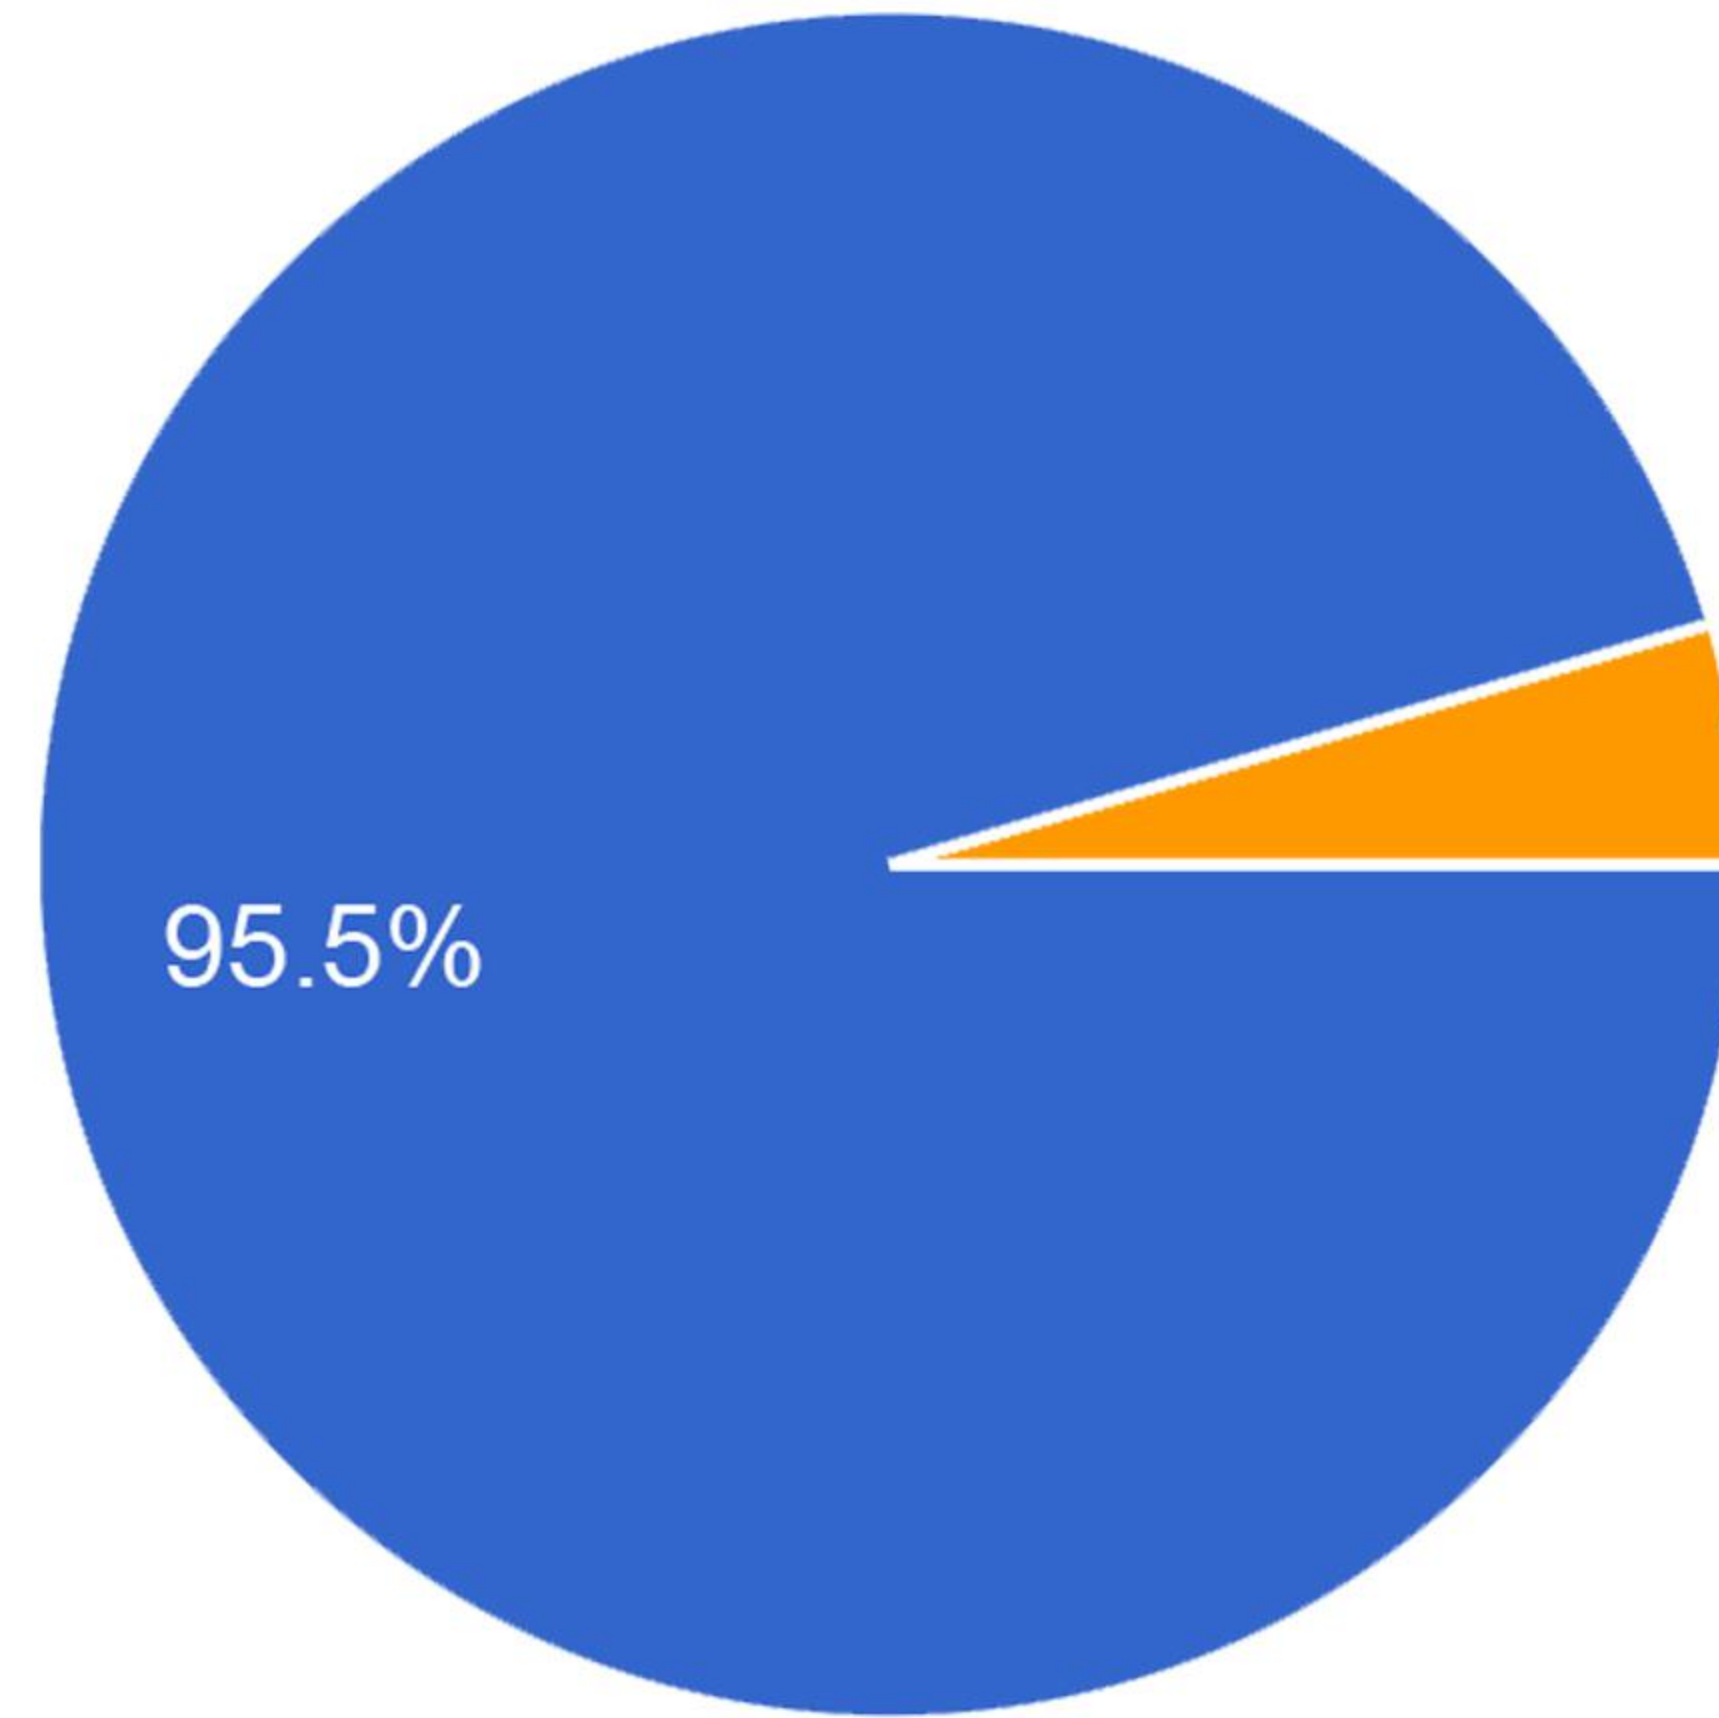

جمعية
الرمثية
التعاونية
متعددة الأغراض

استبيان قياس رأي أعضاء الجمعية العمومية والمساهمين

في مدي المشاركة في التعليم والتدريب والاعلام

هل تشعر بأن الوقت المخصص للتعليم والتدريب داخل الجمعية العمومية كافي؟

عدد الردود

40

- نعم
- لا
- ربما

هل تشارك بانتظام في الفعاليات التعليمية وورش العمل التي تنظمها الجمعية العمومية؟

عدد الردود

40

- نعم
- لا
- ربما

هل تشعر بأن الجمعية العمومية توفر لك فرصا كافية لتطوير مهاراتك ومعرفتك في مجال عملك؟