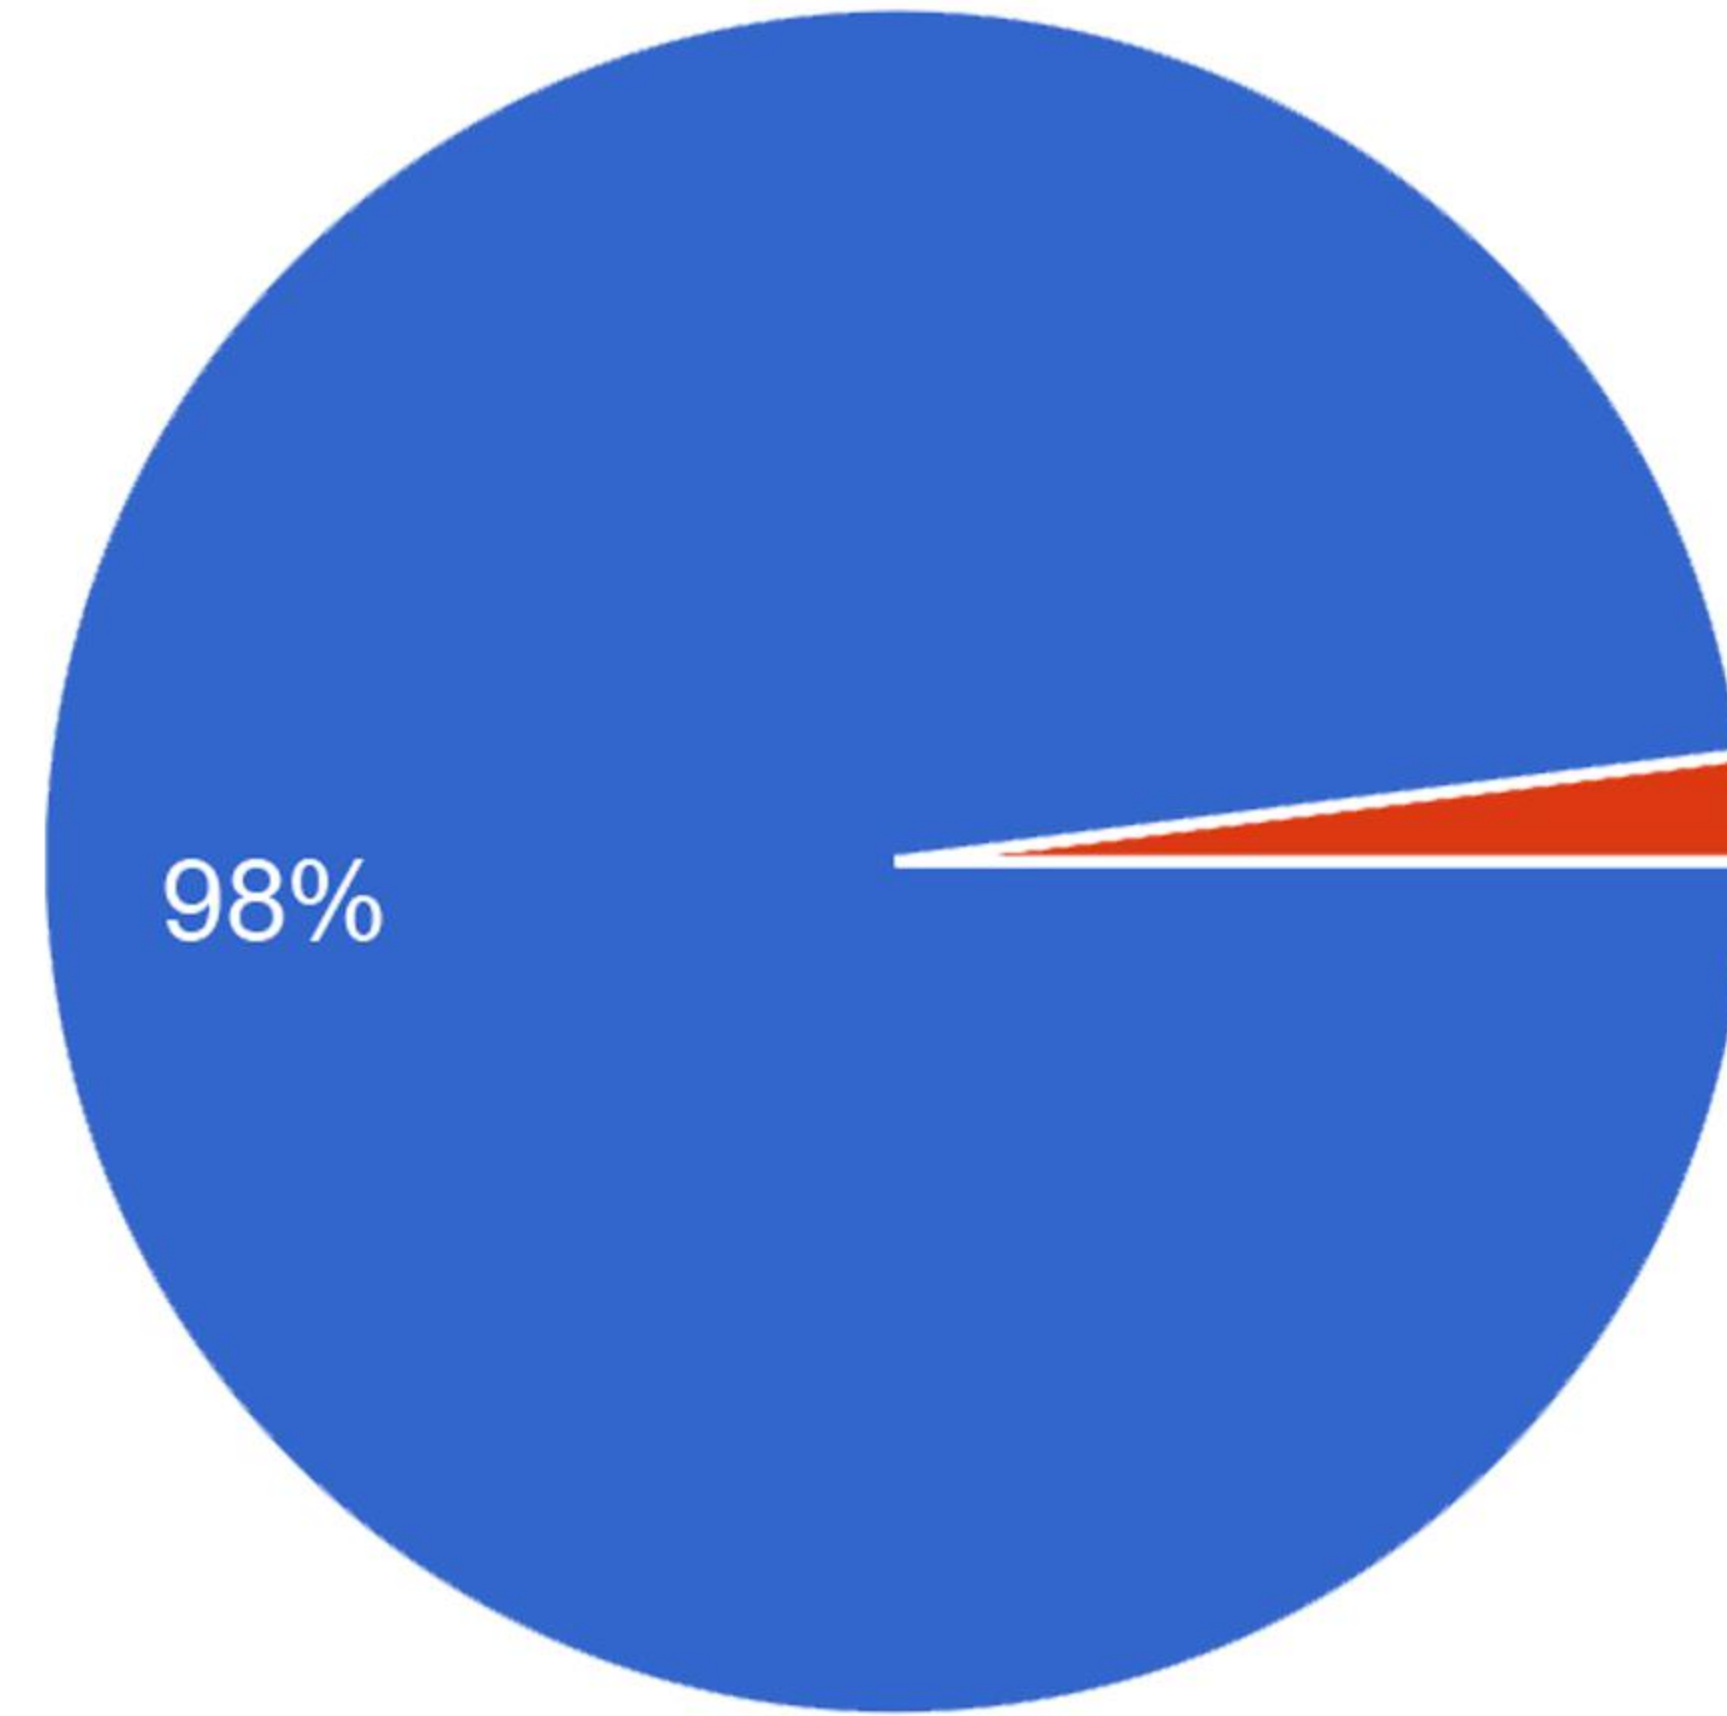

هل تشعر بأن الجمعية تعمل على توفير فرص التدريب والتعليم المستمر لأعضائها؟