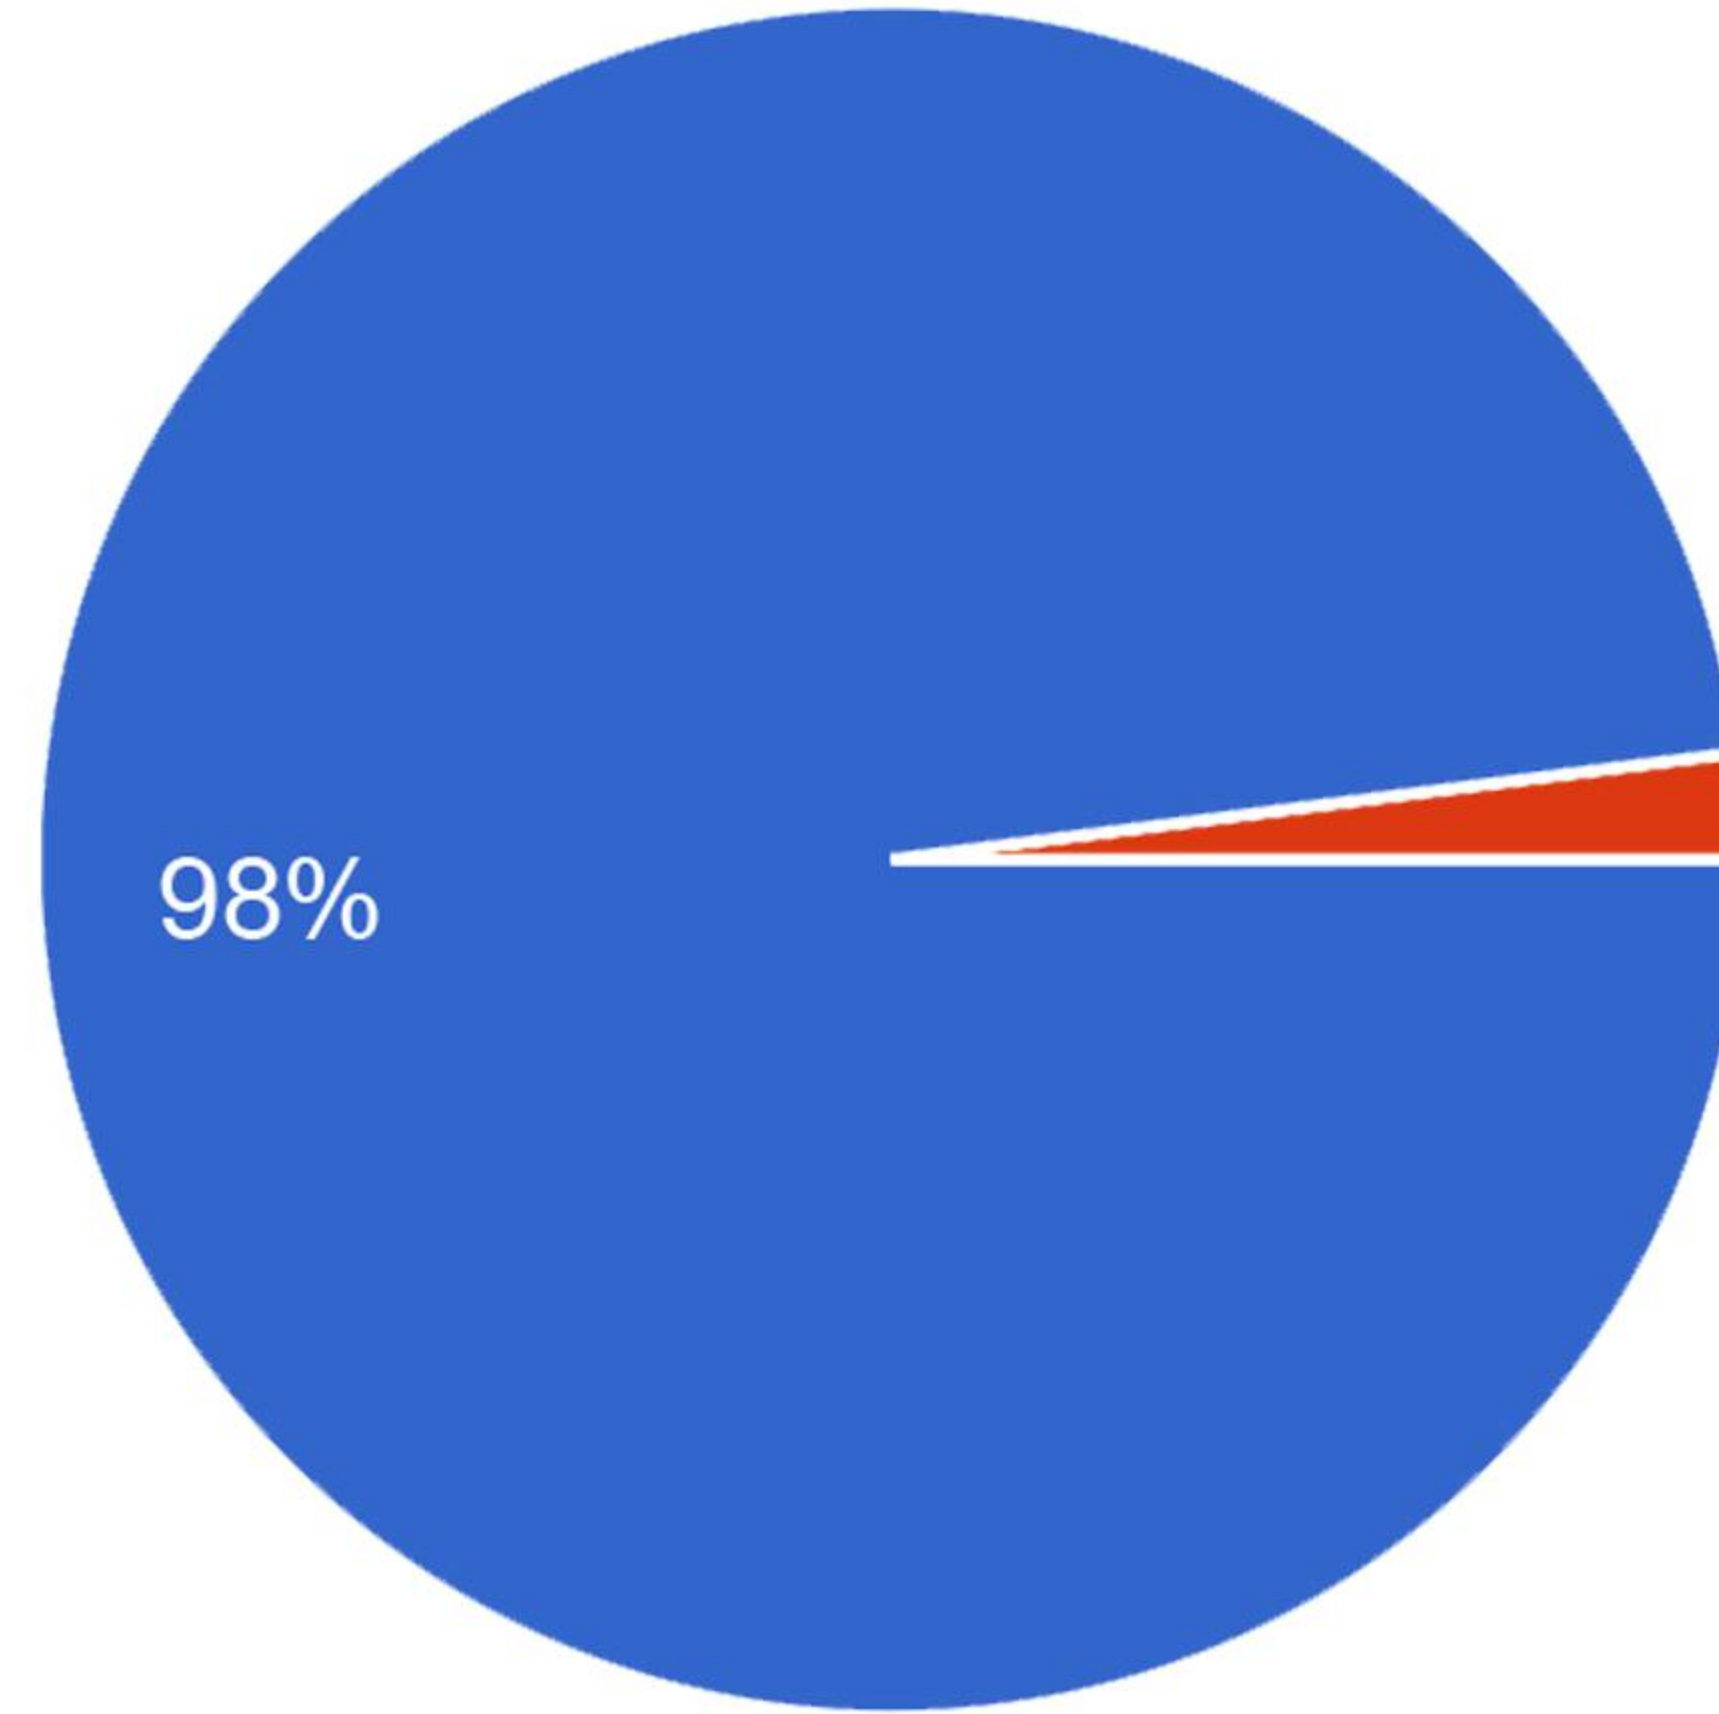

جمعية
الرمثية
التعاونية
متعددة الأغراض

استبيان قياس رأي أعضاء الجمعية العمومية والمساهمين

عن مدى المشاركة في اتخاذ القرار

هل تشعر بأن صوتك يسمع ويحترم في الاجتماعات العمومية للجمعية؟

عدد الردود

40

● نعم

● لا

هل تشعر بأن الجمعية تأخذ بعين الاعتبار مصالح جميع الأعضاء عند اتخاذ القرارات؟

عدد الردود

40

● نعم

● لا

هل تشعر بأن الجمعية تعمل بطريقة فعالة وتحقق أهدافها بنجاح؟

عدد الردود

40